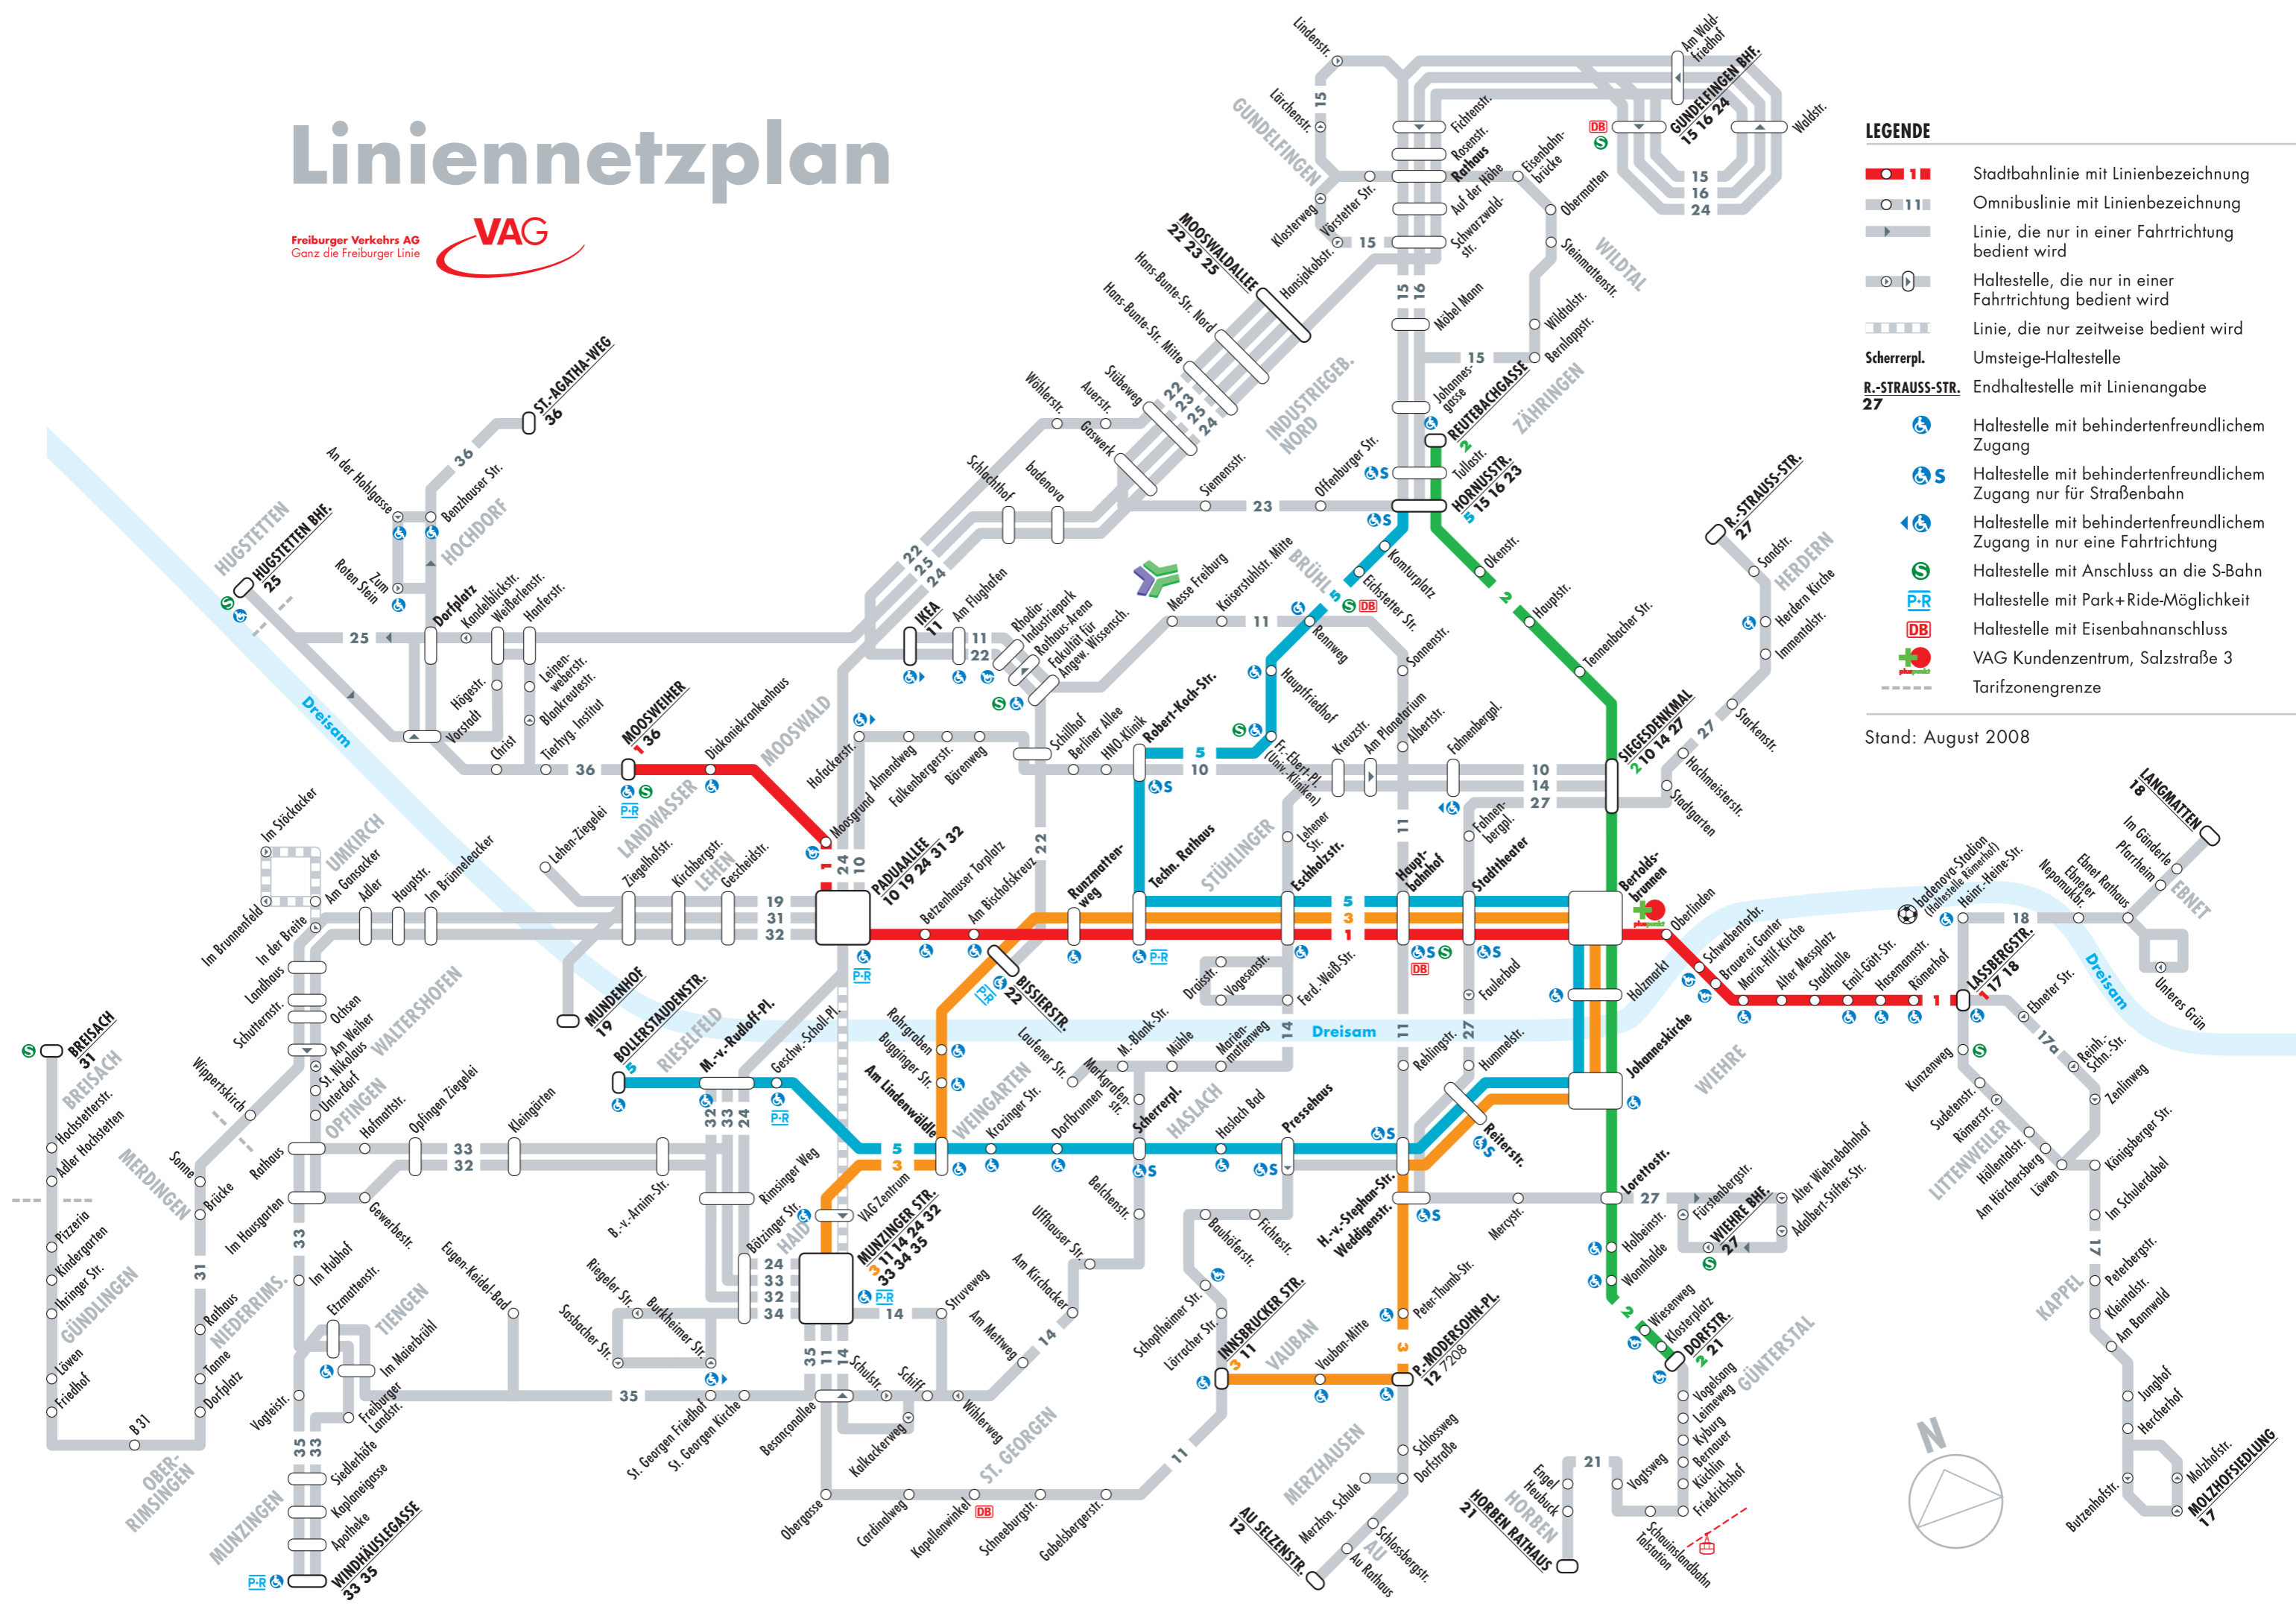

Linienetzplan

LEGENDE

- 11 Stadtbahnlinie mit Linienbezeichnung
- 111 Omnibuslinie mit Linienbezeichnung
- ▶ Linie, die nur in einer Fahrtrichtung bedient wird
- Haltestelle, die nur in einer Fahrtrichtung bedient wird
- ▬ Linie, die nur zeitweise bedient wird
- Scherrerpl.** Umsteige-Haltestelle
- R.-STRAUSS-STR. 27** Endhaltestelle mit Linienangabe
- ♿ Haltestelle mit behindertenfreundlichem Zugang
- ♿ S Haltestelle mit behindertenfreundlichem Zugang nur für Straßenbahn
- ♿ Haltestelle mit behindertenfreundlichem Zugang in nur eine Fahrtrichtung
- S Haltestelle mit Anschluss an die S-Bahn
- P-R Haltestelle mit Park+Ride-Möglichkeit
- DB Haltestelle mit Eisenbahnanschluss
- + VAG Kundenzentrum, Salzstraße 3
- Tarifzongengrenze